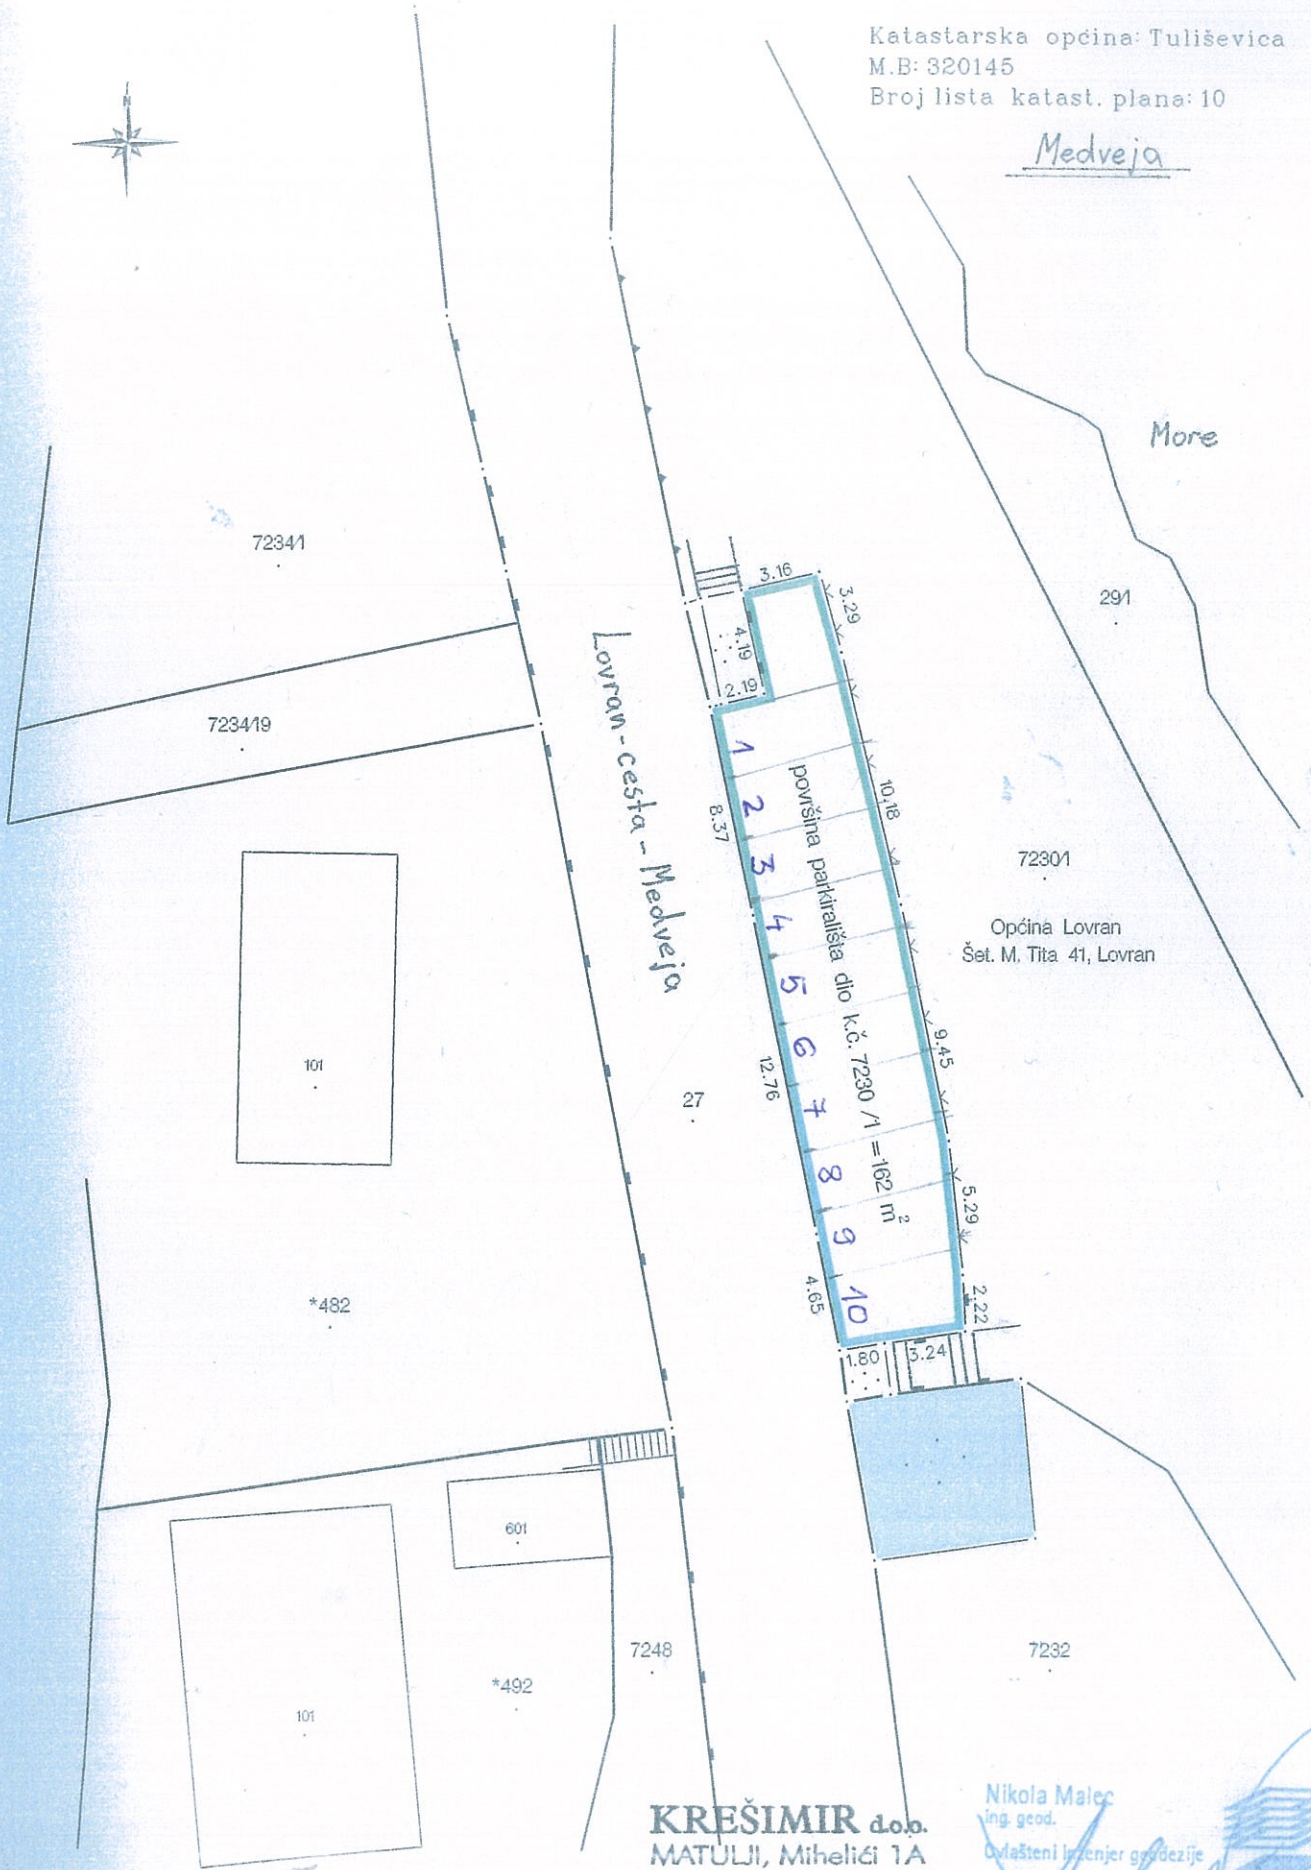

SKICA IZMJERE
Približno mjerilo 1:300

Katastarska općina: Tuliševica
M.B: 320145
Broj lista katast. plana: 10

Medveja

More

Općina Lovran
Šet. M. Tita 41, Lovran

KREŠIMIR d.o.o.
MATULJI, Mihelići 1A

Nikola Malec
ing. geod.

Ovlašteni inženjer građevinarstva
KREŠIMIR d.o.o.
Matulji

Geo 319

Ovlaštena osoba: Nikola Malec ing. geod.

Matulji, 29. 11. 2017.